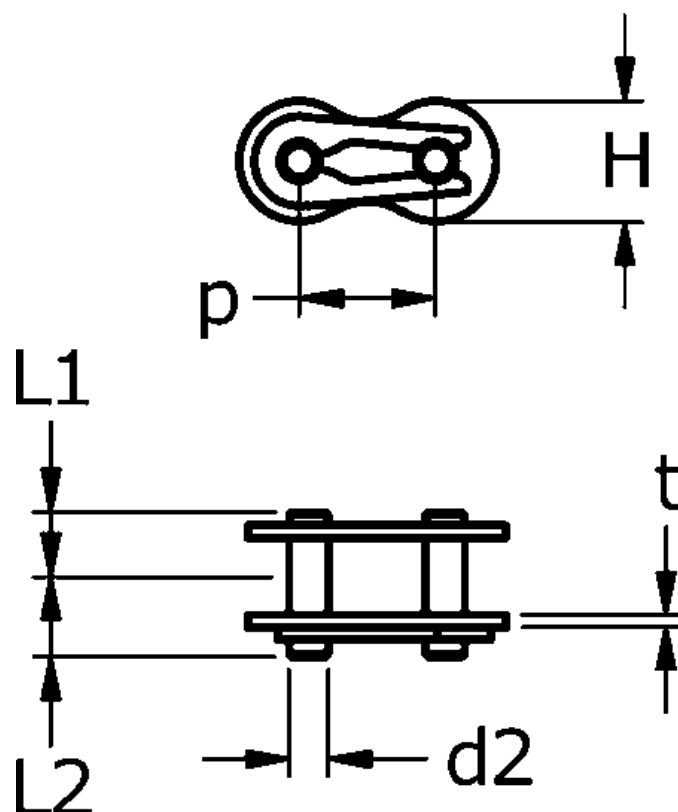

Varenummer: 61001120061
Beskrivelse: Samleled 5/8 x 3/8 simplex 10B-1
Rustfast

Mål

Brudkraft	= 11600	P = 15,875
C	= 19.5	W = -
d	= 5.08	
D	= -	
For kædebetegnelse	= 10 B-1	
For kæde størrelse	= 5/8	
L1	= 9.55	
L2	= 11.25	